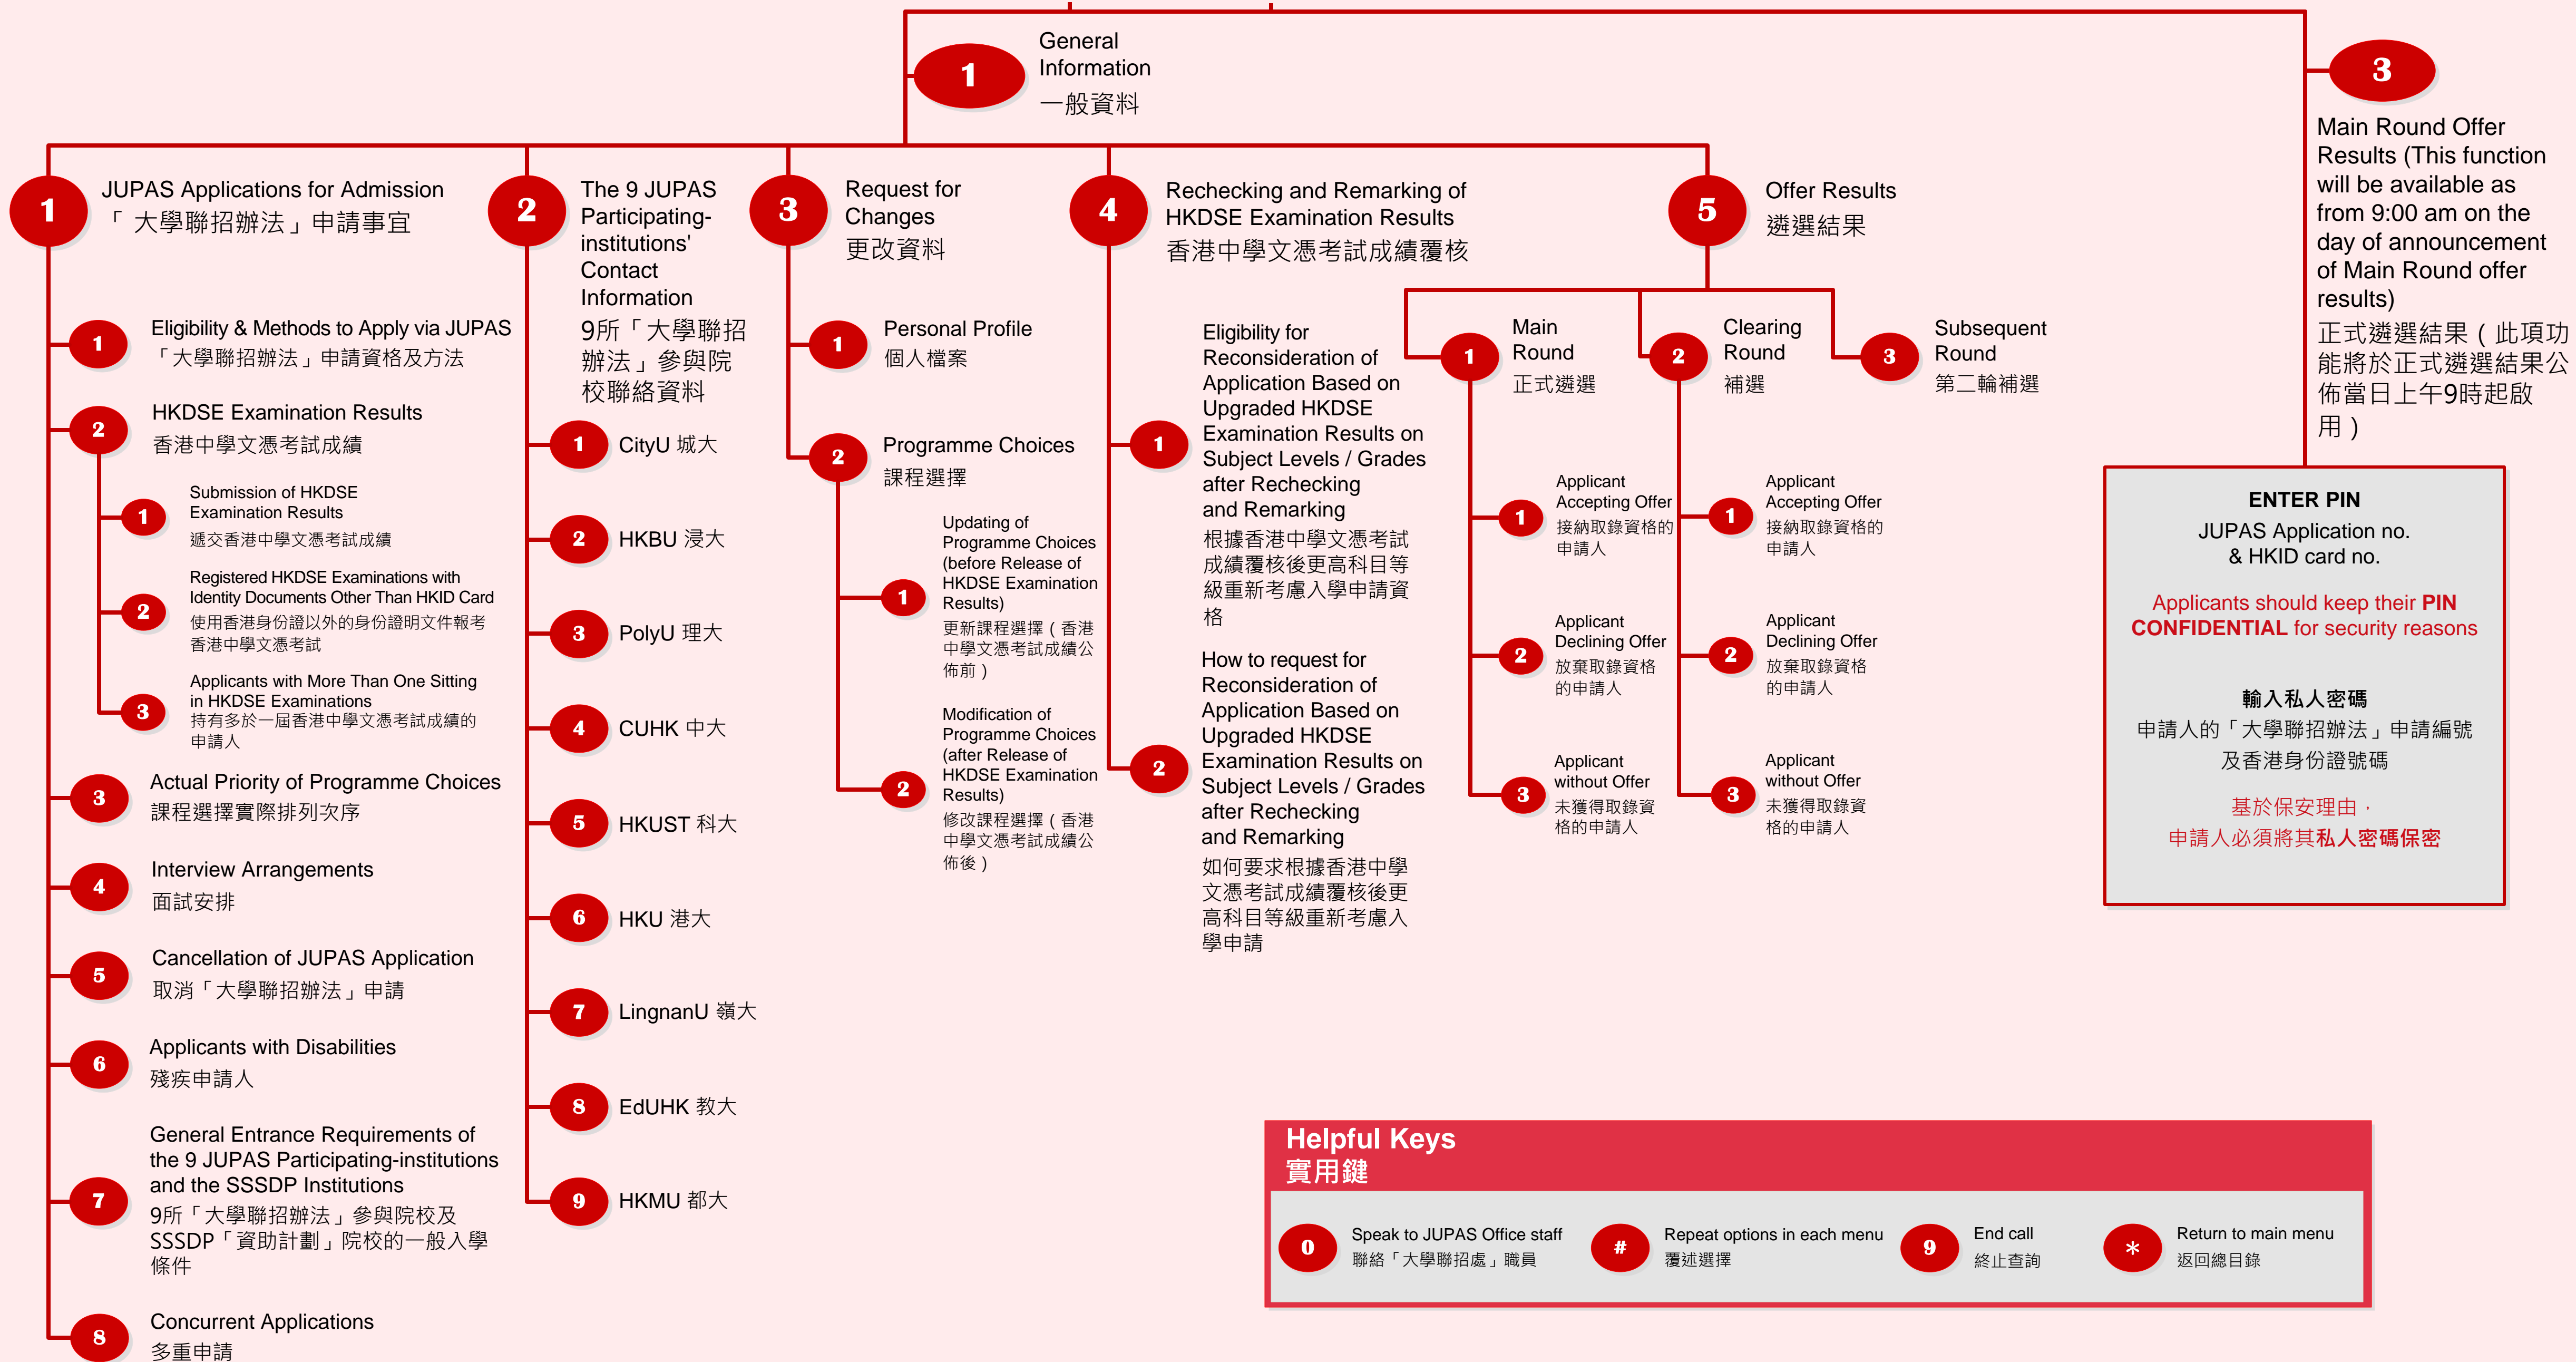

1 廣東話
3 English

ENTER PIN
JUPAS Application no. & HKID card no.

Applicants should keep their **PIN CONFIDENTIAL** for security reasons

輸入私人密碼
申請人的「大學聯招辦法」申請編號及香港身份證號碼

基於保安理由，
申請人必須將其私人密碼保密

Helpful Keys 實用鍵

- 0** Speak to JUPAS Office staff 聯絡「大學聯招處」職員
- #** Repeat options in each menu 覆述選擇
- 9** End call 終止查詢
- *** Return to main menu 返回總目錄