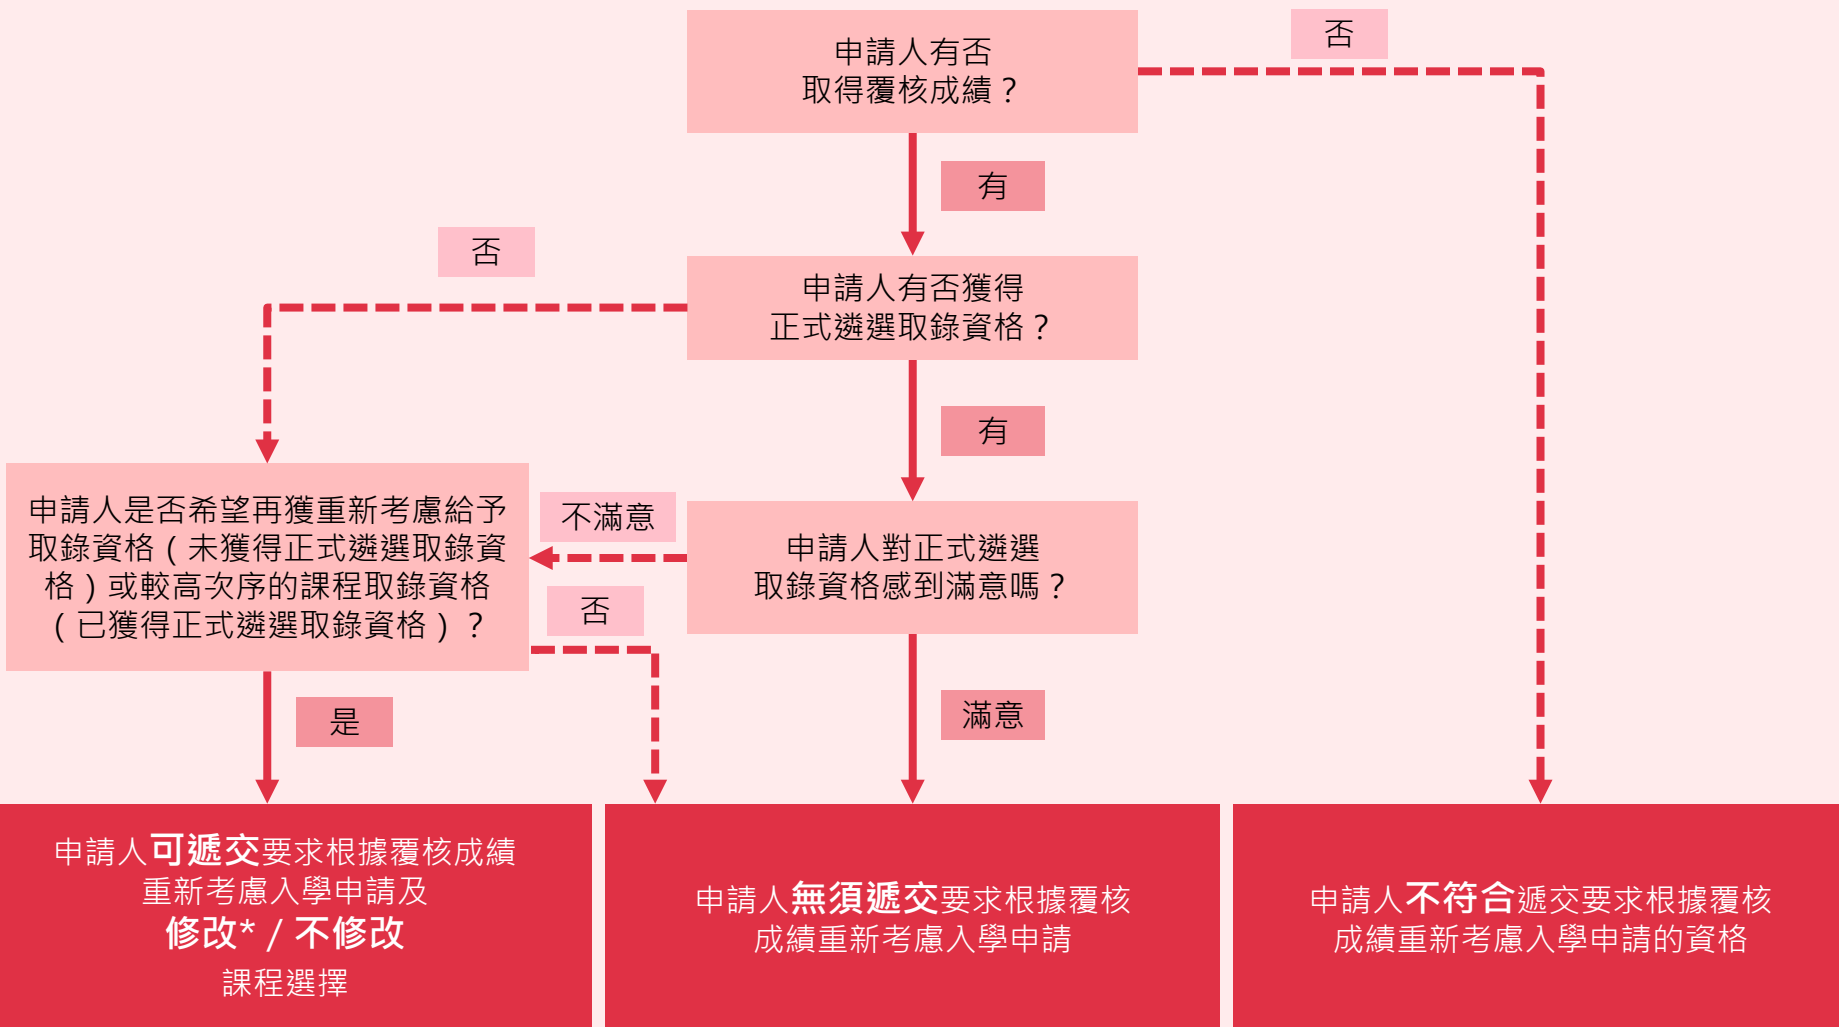

誰可遞交要求根據覆核成績重新考慮入學申請一覽表

* 申請人應注意於「My DRAFT Programme Choices (課程選擇草稿)」內的課程選擇僅作草稿用，並於任何情況下

1. 均不會獲9所「大學聯招辦法」參與院校及SSSDP「資助計劃」院校作考慮用；及
2. 不會被自動遞交至「My CONFIRMED Programme Choices (確認課程選擇)」內。