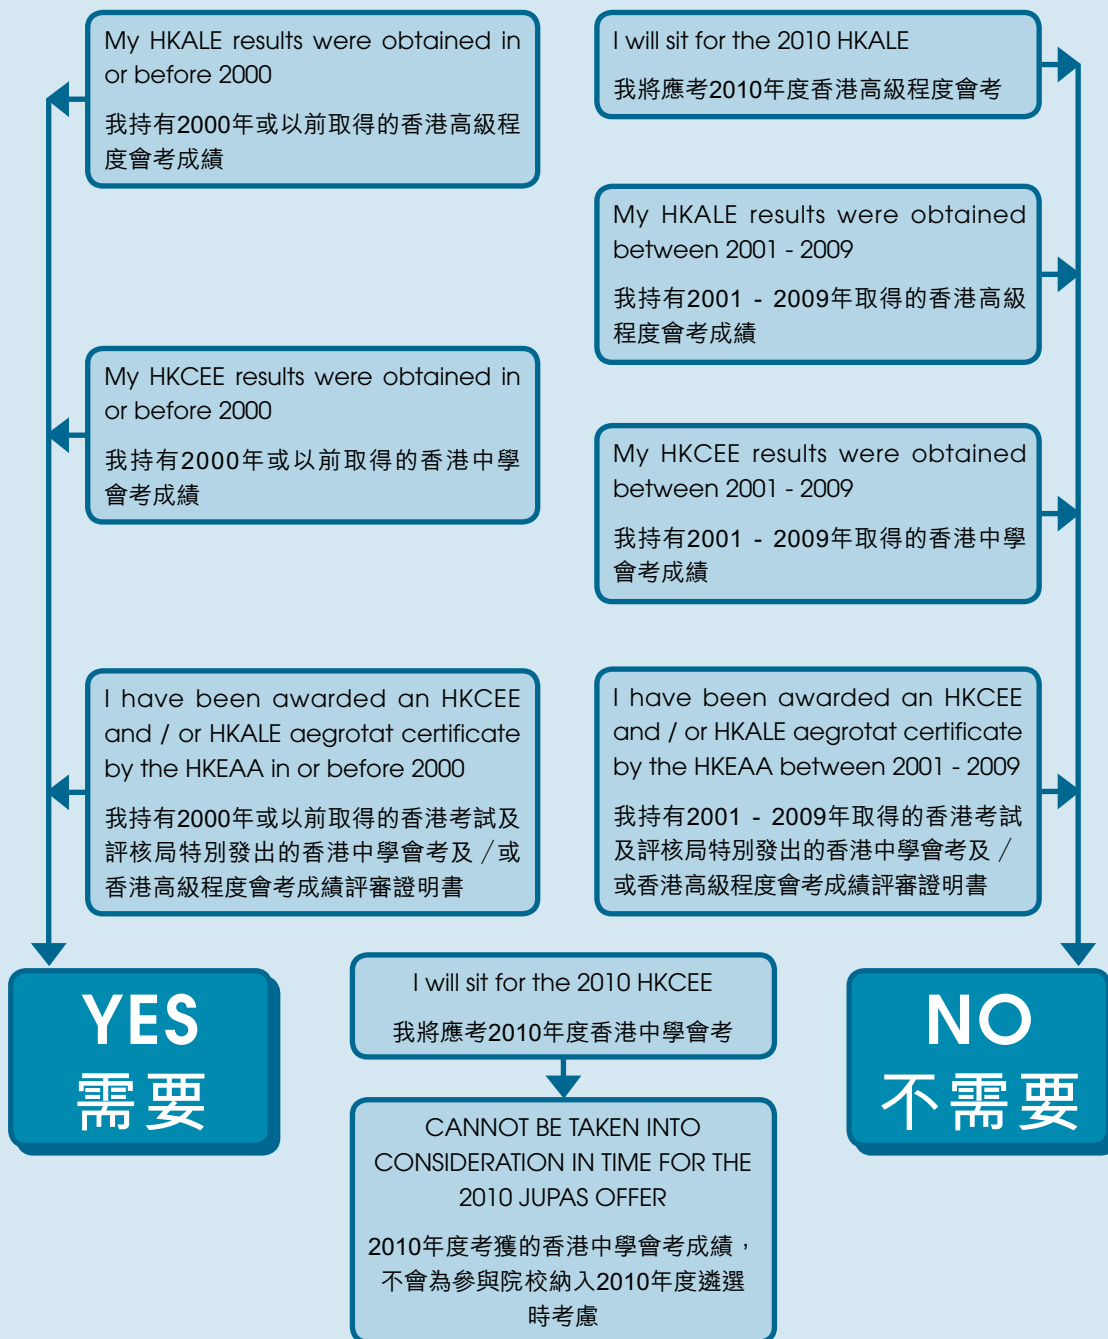

Do I need to submit copies of my HKCEE and / or HKALE results when I submit my application?

當我遞交申請時，我是否需要呈交香港中學會考 / 香港高級程度會考的成績副本？

請將2000年及 / 或以前考獲的所有成績證書副本經加簽核實後於2009年12月2日或以前交回「大學聯招處」。

Please submit certified true copies of ALL certificates obtained in or before 2000 to the JUPAS Office by 2 December 2009.